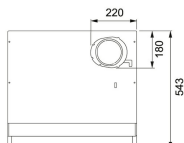

Vit | 300.0616.686

FAMILJ : **Fläktar** | SERIE : **Spirit** | INSTALLATIONSTYP : **Skåpmonterad** | FÄRG/MATERIAL : **Vit** | PRODUKTGRUPP :
Kolfilterfläkt | VENTILATIONSTEKNIK : **Standard** | MODELL : **1292B 60cm**

FÖRESLAGNA PRODUKTER

300.0600.464

300.0600.462

300.0600.465

300.0600.368